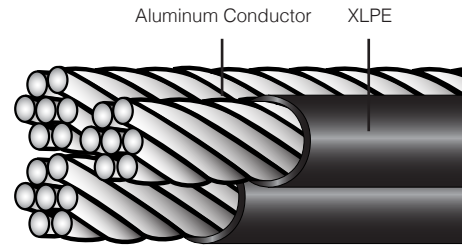

# Aluminum Secondary Distribution

## TRIPLEX SERVICE DROP CABLE

Concentric Lay  
Aluminum 1350 Wire  
Bare Neutral

Code Name	Phase Conductor			Bare Neutral Messenger			Weight/kft. (lbs.)		Allowable Ampacities*	
	Size	Stranding	Covering Thickness	Size	Stranding	Rated Strength (lbs.)	Poly	XLP	Poly	XLP
Triplex Service Drop – AAC Neutral Messenger										
Patella	6	7	45	6	7	563	103	103	70	85
Oyster	4	7	45	4	7	881	156	160	90	115
Clam	2	7	45	2	7	1350	232	238	120	150
Murex	1/0	7	60	1/0	7	1990	373	383	160	205
Purpura	1/0	19	60	1/0	7	1990	370	380	160	205
Nassa	2/0	7	60	2/0	7	2510	461	472	185	235
Trophon	2/0	19	60	2/0	7	2510	456	467	185	235
Melita	3/0	19	60	3/0	19	3310	562	562	215	275
Portunus	4/0	19	60	4/0	19	4020	696	696	245	315
Nannynose	336.4	19	80	336.4	19	6146	1118	1118	325	420
Triplex Service Drop – ACSR Neutral Messenger										
Paludina	6	1	45	6	41426	1190	109	110	70	85
Voluta	6	7	45	6	41426	1190	116	118	70	85
Scallop	4	1	45	6	41426	1190	143	146	90	115
Whelk	4	1	45	4	41426	1860	165	169	90	115
Strombus	4	7	45	6	41426	1190	156	160	90	115
Periwinkle	4	7	45	4	41426	1860	172	176	90	115
Cockle	2	7	45	4	41426	1860	227	233	120	150
Conch	2	7	45	2	41426	2850	261	267	120	150
Janthina	1/0	7	60	2	41426	2853	365	376	160	205
Neritina	1/0	7	60	1/0	41426	4380	419	430	160	205
Ranella	1/0	19	60	2	41426	2853	362	372	160	205
Genia	1/0	19	60	1/0	41426	4380	416	428	160	205
Cavolinia	2/0	7	60	1	41426	3550	451	462	185	235
Runcina	2/0	7	60	2/0	41426	5310	519	530	185	235
Clio	2/0	19	60	1	41426	3550	437	444	185	235
Triton	2/0	19	60	2/0	41426	5310	514	526	185	235
Aega	3/0	19	60	1/0	41426	4380	549	559	215	275
Mursia	3/0	19	60	3/0	41426	6620	626	633	215	275
Cerapus	4/0	19	60	2/0	41426	5310	670	678	245	315
Zuzara	4/0	19	60	4/0	41426	8350	777	785	245	315
Limpet	336.4	19	80	336.4	18/1	8680	1147	1161	325	420